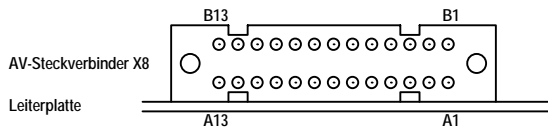

D

D

Kabel: 10polige Steuerleitung mit Schirm
 Es geht auch ohne Schirm, dann ist das Kabel flexibler.

C

C

B

B

Ausg./Version	Antrag	Änderung	Datum	Gez.	Gepr.	Norm	QS
E&DV - Ulrich Zander 01109 Dresden Saßnitzer Straße 3 Telefon +49-351-880 9837			Dateiname: BIC_RGB.sch				
Revision:			Benennung				
Maße ohne Toleranzangabe		Bearb.	Datum	Name	RGB-SCART-Kabel für BIC		
Längenmaße		Gepr.	16.09.2014	Zander			
Rundungshalbmesser		Norm					
Winkelmaße		QS					
Klass.-Nr.		Typ		Zeichnungs-Nr.			Blatt 1 von 1
		Variantenstückliste		Ers. f.			PROTEL