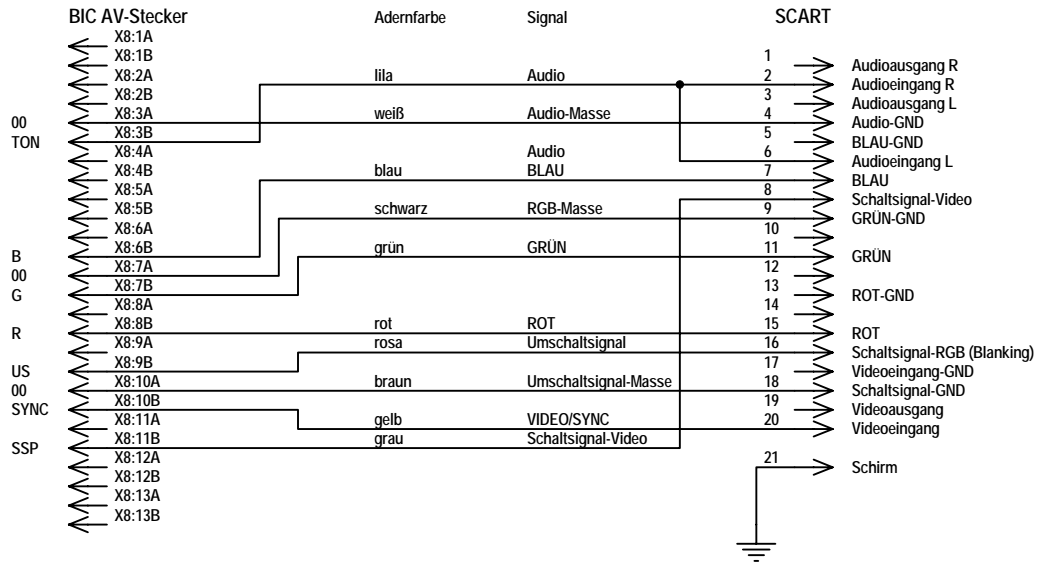

D

D

Kabel: 10polige Steuerleitung mit Schirm
 Es geht auch ohne Schirm, dann ist das Kabel flexibler.

C

C

B

B

Ausg./Version	Antrag	Änderung	Datum	Gez.	Gepr.	Norm	QS
E&DV - Ulrich Zander 01109 Dresden Saßnitzer Straße 3 Telefon +49-351-880 9837			Dateiname: BIC_RGB.sch				
Revision:			Benennung				
Maße ohne Toleranzangabe		Bearb.	Datum	Name	RGB-SCART-Kabel für BIC		
Längenmaße		Gepr.	16.09.2014	Zander			
Rundungshalbmesser		Norm					
Winkelmaße		QS					
Klass.-Nr.		Typ		Zeichnungs-Nr.			Blatt 1 von 1
		Variantenstückliste		Ers. f.			PROTEL