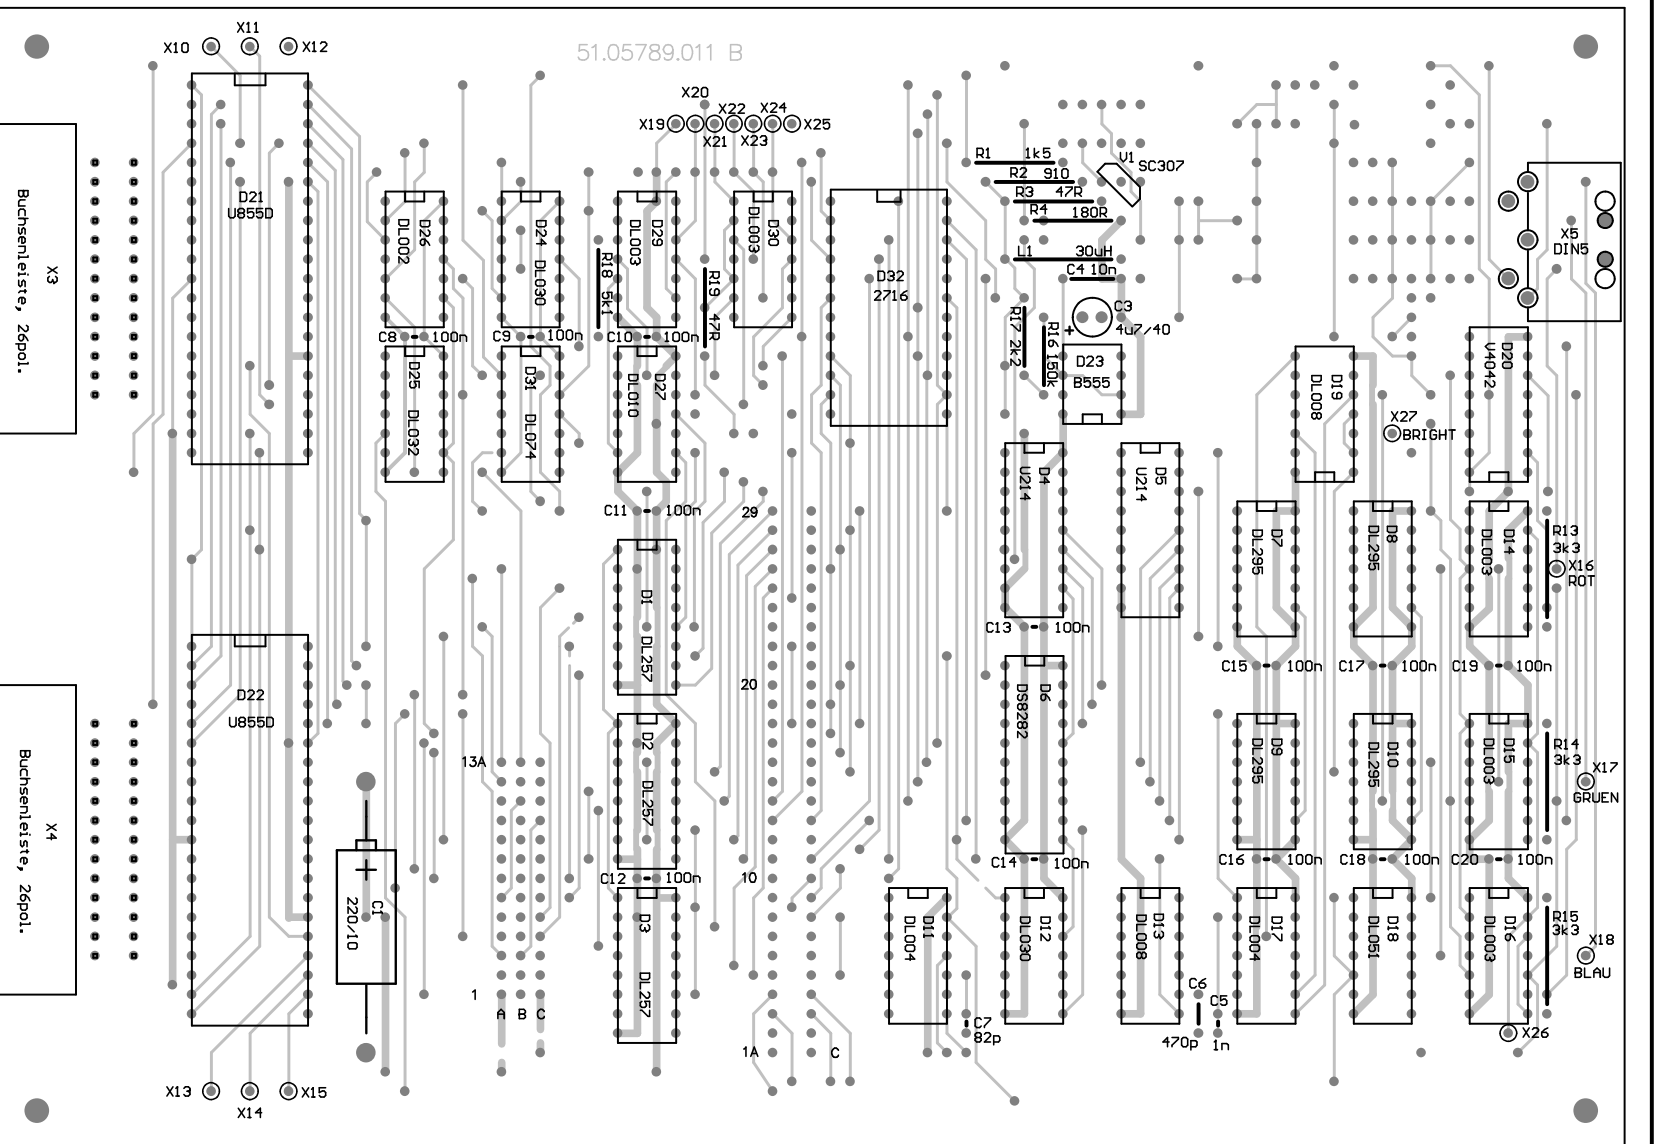

Friedrich-Schiller-Universität Jena	
Maße ohne Toleranzangabe	Datum
	8-Apr-2013
Längengmaße	Name
	U. Zander
Rundungsraddmesser	Gepr.
	digitalisiert
Winkelmaße	Norm
Klass.-Nr.	QS
	Typ
Maßstab	SCALE: 1.00
	Variantenstückliste
Benennung	
SPECTRUM-Nachbau aus Jena	
Farbzusatz Lageplan	
Dateiname: ZX_FPCB	
Zeichnungs-Nr.	
51.05789.011	
Ers. f.	
Revision: 1.0	
Blatt 1	
von 2	
PROTEL	

Friedrich-Schiller-Universität Jena		Benennung	
Maße ohne Toleranzangabe		SPECTRUM-Nachbau aus Jena	
Längennaße		Farbzusatz Lageplan	
Rundungsradiusmesser		Dateiname: ZX_FPCB	
Winkelmaße		Zeichnungs-Nr.	
Klass.-Nr.		Typ	
Maßstab		Ers. f.	
SCALE: 1.00		Revision: 1.0	
Variantenstückliste		Blatt 2	
Datum		von	
8-Apr-2013		2	
Name		PROTEL	
U. Zander			
Gepr.			
Norm			
QS			
GTO			